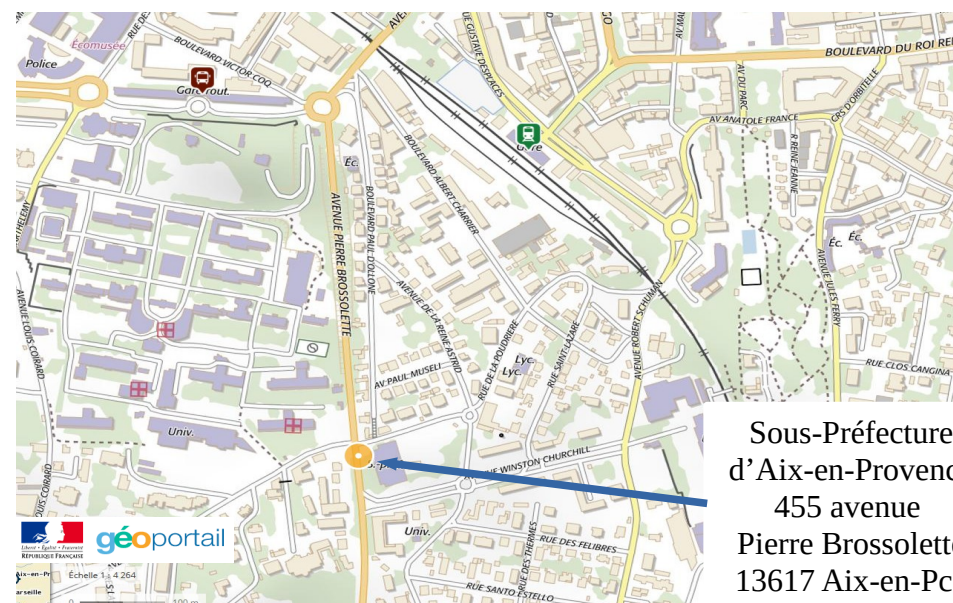

LA SOUS-PREFECTURE D'AIX-EN-PROVENCE

**455 AVENUE PIERRE BROSSOLETTE
CS 20758
13617 AIX-EN-PROVENCE**

Accueil téléphonique : **04 42 17 56 00**

Trois réseaux de transport desservent la Sous-Préfecture (arrêt SOUS-PREFECTURE)

AIX EN BUS

Bus 04 POLE D'ACIVITE / VAL SAINT-ANDRE
BUS 07 PARC RELAIS KRYPTON / PARC RELAIS HAUTS DE BRUNET
BUS 10 PONT DES CORNEILLES / MAIRIE ANNEXE PONT DE L'ARC
BUS 14 ROTONDE-LUYNES-C, CIAL DES MILLES-AERODROME

CARTREIZE

CAR 015 BERRE L'ETANG AIX
CAR 016 LANCON AIX
CAR 018 ARLES AIX
CAR 025 MIRAMAS AIX
CAR 039 MARTIGUES AIX
CAR 051 AIX MARSEILLE par RN
CAR 087 CAVAILLON AIX

PAYS D'AIX MOBILITE

CAR 160 060 HAUT DE L'ARC AIX
CAR 170 170 GREASQUE FUVEAU AIX
CAR 180 180 GARDANNE MEYREUIL AIX